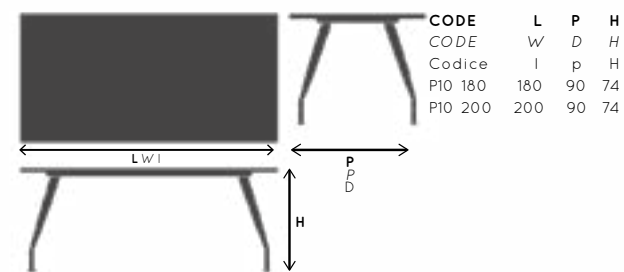

DIMENSIONS/ CODE

DIMENSIONS/ CODE

Dimensioni/ codice

BUREAU A' TRÉTEAU
TRESTLE DESK
Scrivania a cavalletto