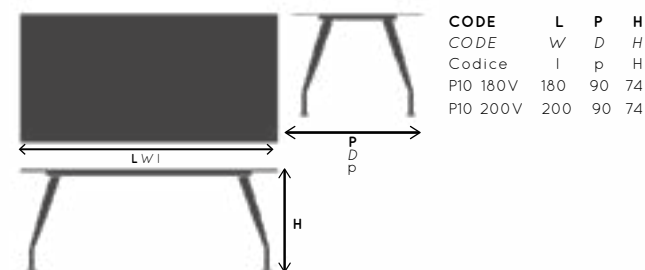

Dimensioni/ codice

BUREAU A' TRÉTEAU
TRESTLE DESK
Scrivania a cavalletto

BUREAU A' TRÉTEAU, PLATEAU EN VERRE DROIT
TRESTLE DESK, GLASS TOP STRAIGHT
Scrivania a cavalletto piano in vetro

TABLE DE RÉUNION RECTANGULAIRE
RECTANGULAR CONFERENCE TABLE
Tavolo riunione rettangolare