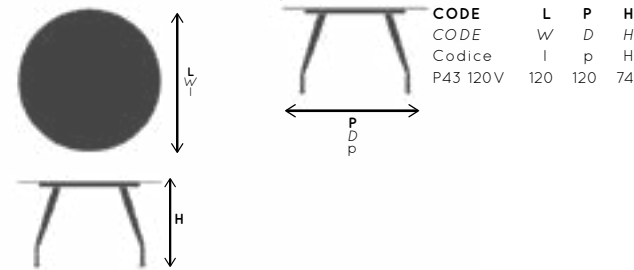

TABLE DE RÉUNION RONDE AVEC PLATEAU EN VERRE
ROUND CONFERENCE TABLE WITH GLASS TOP
Tavolo riunione circolare piano in vetro

FINITIONS

MATERIALS

Materiali

PLATEAUX
DESKTOP

Piani

STRUCTURE

STRUCTURE