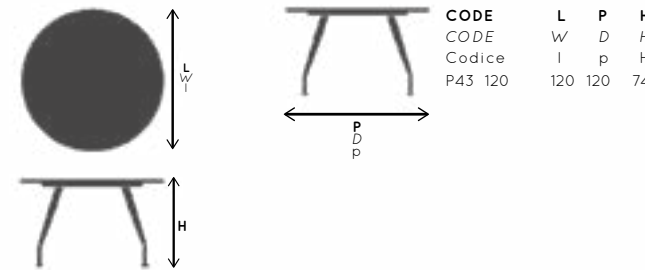

TABLE DE RÉUNION RONDE
ROUND CONFERENCE TABLE
Tavolo riunione circolare