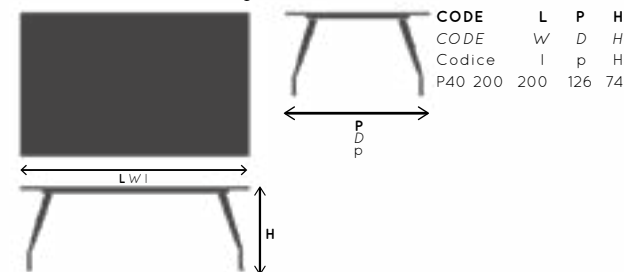

Dimensioni/ codice

BUREAU A' TRÉTEAU
TRESTLE DESK
Scrivania a cavalletto

BUREAU A' TRÉTEAU, PLATEAU EN VERRE DROIT
TRESTLE DESK, GLASS TOP STRAIGHT
Scrivania a cavalletto piano in vetro

TABLE DE RÉUNION RECTANGULAIRE
RECTANGULAR CONFERENCE TABLE
Tavolo riunione rettangolare